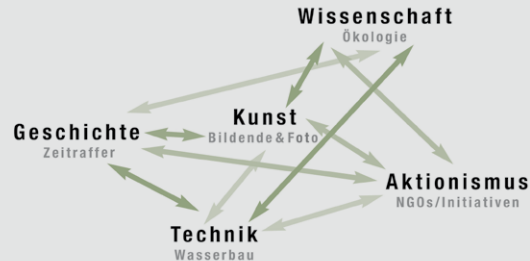

ERÖFFNUNG DER AUSSTELLUNG
»NATURRAUM AMSTETTEN«

EINLADUNG

DIE AUSSTELLUNG, EIN BILDHAFTER DIALOG

Geschichte, Wissenschaft, Technik, Aktionismus und Kunst treten in einen „bildhaften Dialog“. So sind neben Bildenden KünstlerInnen auch Ökobüros, Historiker, die Universität Wien, NGOs, die Bürgerinitiativen und die Stadt Amstetten eingebunden. Es werden nicht nur unterschiedlichste Zugänge aufgezeigt, sondern auch in Beziehung zueinander gesetzt.

Wussten Sie,

- dass **Mammutzähne** in der Forstheide gefunden wurden?
- dass der **größte österreichische archäologische Schatzfund** am Rand der Forstheide gemacht wurde?
- dass die total verschmutzte Ybbs durch **Bevölkerungsproteste** wieder sauber wurde?
- dass Millionenbeträge zum **Schutz unseres Naturraumes** investiert werden?

Sämtliche Blickwinkel zusammen zeigen den **sozialen Nutzen der Naturräume** auf, dessen zahlreiche Facetten uns oftmals nicht bewusst sind.

Die Stadtgemeinde Amstetten lädt Sie und
Ihre Freunde zur Eröffnung der Ausstellung
»Naturraum Amstetten – Ybbs | Forstheide«